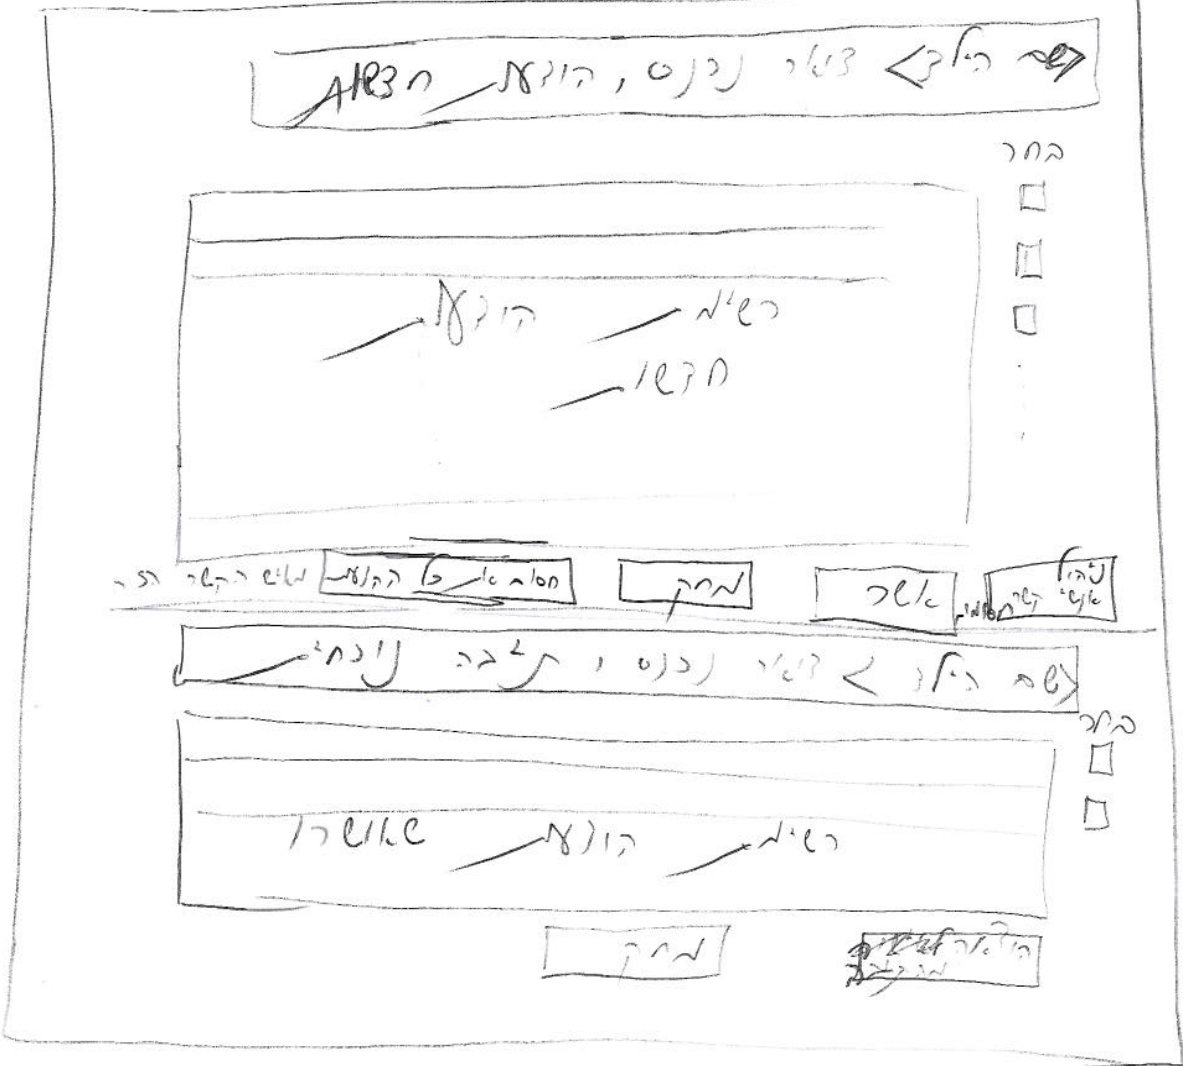

send mail Screen (Child)

גודל כליה/מסמך קובץ (גודל)

< חזרה > , שליח , שליח

View Message Screen (Parent & Child)

(177) 21011 10) 177

אליהו קטר : אילון

אילון
אילון
אילון
אילון
אילון
אילון
אילון
אילון
אילון
אילון